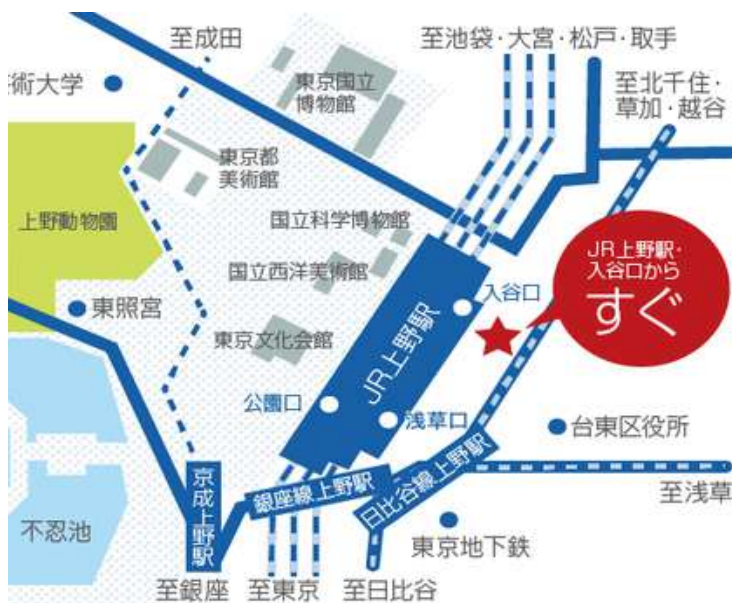

アメリカトッププロ来日

@富士通川崎スタジアム

3/28(土) 春の高校生大会 VS 慶應高校

3/29(日) 春の高校生大会 VS 海城高校

4/3(金)～6(月)

香港オープンに出場 @香港

新2年生が香港遠征へ

4/24(金)～26(日)

第4回沖縄米軍基地チーム交流戦

@岩倉西東京グラウンド

※24日(金)は、岩倉上野校舎にて交流

女子ラクロス部

【戦績】

サムライカップ 出場

【今後の予定】

4月中旬～

関東女子中高生ラクロスリーグ戦開幕

CONVIVIAL SCHOOL

コンヴィヴィアルスクール

上野 本校へのアクセス

〒110-0005 東京都台東区上野7-8-8

- ・JR上野駅入谷口からすぐ
- ・東京メトロ上野駅 徒歩3分
- ・京成電鉄京成上野駅 徒歩6分

岩倉高等学校HP

※専用の駐車場はありません お車でのご来校はご遠慮下さい。

西東京グラウンドへのアクセス

〒202-0023 東京都西東京市新町2-3-27

【JR中央線武蔵境駅からお越しの方】

北口から徒歩20分

西武バス田無駅行「岩倉高校グラウンド前」

【西武新宿線田無駅からお越しの方】

南口から徒歩15分、北口西武バス武蔵境駅行「岩倉高校グラウンド前」

※専用の駐車場はありません お車でのご来校はご遠慮下さい。